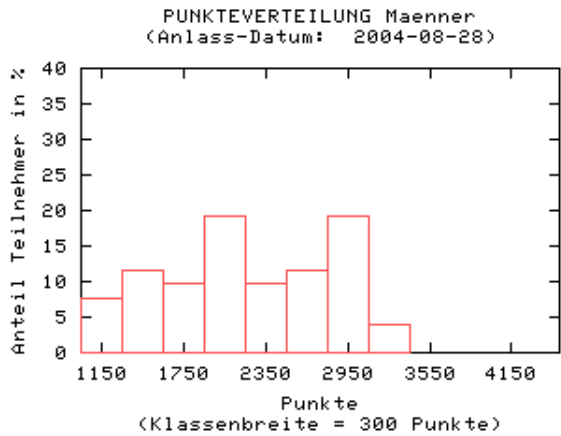

Teilnahmeentwicklung

Teilnahmeverteilung der letzten Anlaesse nach Alter und Geschlecht

Punkteverteilung der letzten Anlasse nach Geschlecht

PUNKTEVERTEILUNG Maenner
(Anlass-Datum: 2003-08-30)

PUNKTEVERTEILUNG Frauen
(Anlass-Datum: 2003-08-30)

PUNKTEVERTEILUNG Maenner
(Anlass-Datum: 2002-08-17)

PUNKTEVERTEILUNG Frauen
(Anlass-Datum: 2002-08-17)