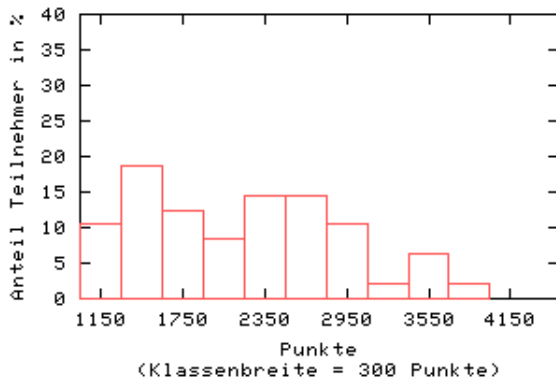

Teilnahmeentwicklung

Teilnahmeverteilung der letzten Anlaesse nach Alter und Geschlecht

Punkteverteilung der letzten Anlasse nach Geschlecht

PUNKTEVERTEILUNG Maenner
(Anlass-Datum: 2003-08-30)

PUNKTEVERTEILUNG Frauen
(Anlass-Datum: 2003-08-30)

PUNKTEVERTEILUNG Maenner
(Anlass-Datum: 2002-08-17)

PUNKTEVERTEILUNG Frauen
(Anlass-Datum: 2002-08-17)