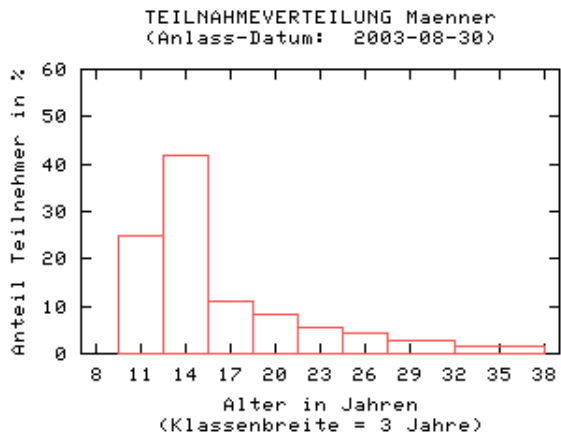

Teilnahmeentwicklung

Teilnahmeverteilung der letzten Anlaesse nach Alter und Geschlecht

Punkteverteilung der letzten Anlasse nach Geschlecht

PUNKTEVERTEILUNG Maenner
(Anlass-Datum: 2003-08-30)

PUNKTEVERTEILUNG Frauen
(Anlass-Datum: 2003-08-30)

PUNKTEVERTEILUNG Maenner
(Anlass-Datum: 2002-08-17)

PUNKTEVERTEILUNG Frauen
(Anlass-Datum: 2002-08-17)