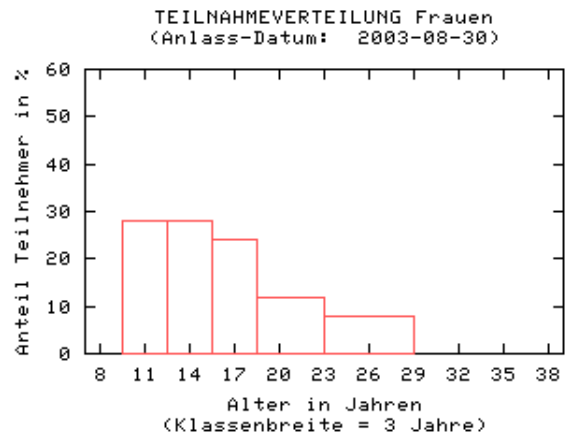

Teilnahmeentwicklung

Teilnahmeverteilung der letzten Anlaesse nach Alter und Geschlecht

Punkteverteilung der letzten Anlasse nach Geschlecht

PUNKTEVERTEILUNG Maenner
(Anlass-Datum: 2003-08-30)

PUNKTEVERTEILUNG Frauen
(Anlass-Datum: 2003-08-30)

PUNKTEVERTEILUNG Maenner
(Anlass-Datum: 2002-08-17)

PUNKTEVERTEILUNG Frauen
(Anlass-Datum: 2002-08-17)