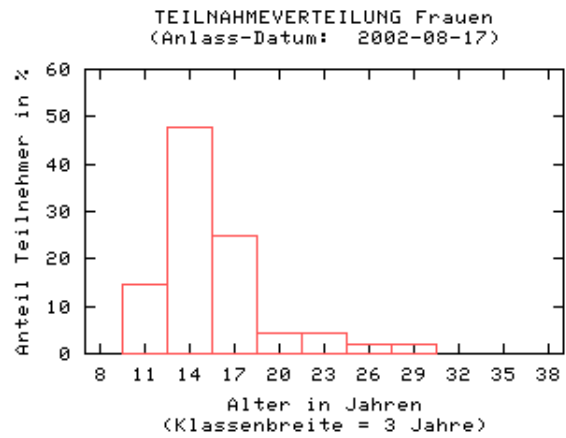

Teilnahmeentwicklung

Teilnahmeverteilung der letzten Anlaesse nach Alter und Geschlecht

Punkteverteilung der letzten Anlasse nach Geschlecht

PUNKTEVERTEILUNG Maenner
(Anlass-Datum: 2003-08-30)

PUNKTEVERTEILUNG Frauen
(Anlass-Datum: 2003-08-30)

PUNKTEVERTEILUNG Maenner
(Anlass-Datum: 2002-08-17)

PUNKTEVERTEILUNG Frauen
(Anlass-Datum: 2002-08-17)