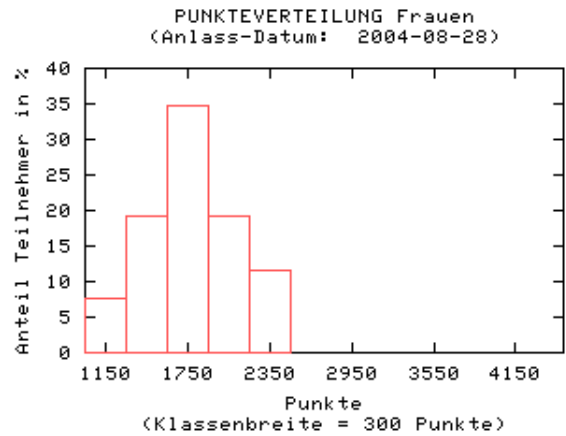

Teilnahmeentwicklung

Teilnahmeverteilung der letzten Anlaesse nach Alter und Geschlecht

Punkteverteilung der letzten Anlasse nach Geschlecht

PUNKTEVERTEILUNG Maenner
(Anlass-Datum: 2003-08-30)

PUNKTEVERTEILUNG Frauen
(Anlass-Datum: 2003-08-30)

PUNKTEVERTEILUNG Maenner
(Anlass-Datum: 2002-08-17)

PUNKTEVERTEILUNG Frauen
(Anlass-Datum: 2002-08-17)