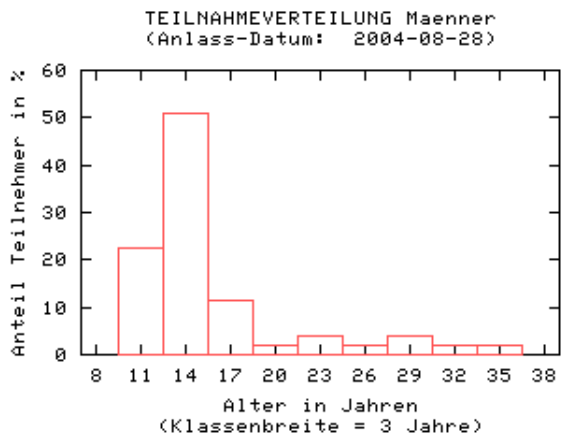

Teilnahmeentwicklung

Teilnahmeverteilung der letzten Anlaesse nach Alter und Geschlecht

Punkteverteilung der letzten Anlasse nach Geschlecht

PUNKTEVERTEILUNG Maenner
(Anlass-Datum: 2003-08-30)

PUNKTEVERTEILUNG Frauen
(Anlass-Datum: 2003-08-30)

PUNKTEVERTEILUNG Maenner
(Anlass-Datum: 2002-08-17)

PUNKTEVERTEILUNG Frauen
(Anlass-Datum: 2002-08-17)