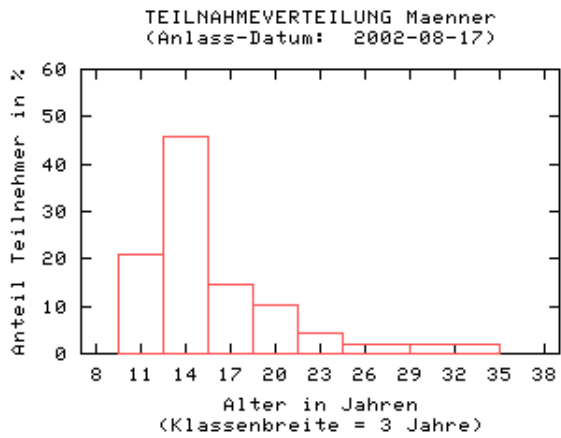

Teilnahmeentwicklung

Teilnahmeverteilung der letzten Anlaesse nach Alter und Geschlecht

Punkteverteilung der letzten Anlasse nach Geschlecht

PUNKTEVERTEILUNG Maenner
(Anlass-Datum: 2003-08-30)

PUNKTEVERTEILUNG Frauen
(Anlass-Datum: 2003-08-30)

PUNKTEVERTEILUNG Maenner
(Anlass-Datum: 2002-08-17)

PUNKTEVERTEILUNG Frauen
(Anlass-Datum: 2002-08-17)