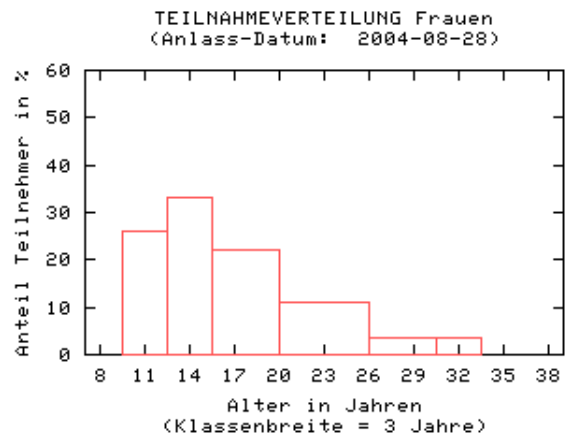

Teilnahmeentwicklung

Teilnahmeverteilung der letzten Anlaesse nach Alter und Geschlecht

Punkteverteilung der letzten Anlasse nach Geschlecht

PUNKTEVERTEILUNG Maenner
(Anlass-Datum: 2003-08-30)

PUNKTEVERTEILUNG Frauen
(Anlass-Datum: 2003-08-30)

PUNKTEVERTEILUNG Maenner
(Anlass-Datum: 2002-08-17)

PUNKTEVERTEILUNG Frauen
(Anlass-Datum: 2002-08-17)